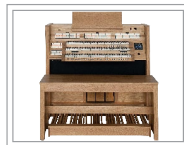

2 Tastaturen •
4 x 24 Tabs •
30T Pedal •
Extravoice -

CELESTE 236

€ 8.595,-

2 Tastaturen •
4 x 36 Tabs •
30T Pedal •
Extravoice o

MONDRI 236

€ 14.695,-

2 Tastaturen •
4 x 36 DS •
30T Pedal •
Extravoice o

CELESTE 340

€ 9.595,-

3 Tastaturen •
4 x 40 Tabs •
30T Pedal •
Extravoice o

MONDRI 340

€ 17.435,-

3 Tastaturen •
4 x 46 DS •
30T Pedal •
Extravoice •

CANTATE 346

€ 16.535,-

3 Tastaturen •
4 x 46 Tabs •
30T Pedal •
Extravoice o

MONDRI 354

€ 26.035,-

3 Tastaturen •
3 x 54 DS •
32T Pedal •
Rolldeckel •
Extravoice •

COMPACT EXTERN

€ 4.295,-

2 Tastaturen •
4 x 24 Tabs •
Portabel •
Pedal o
Bank o

CLAVIS 125R

€ 4.115,-

1 Tastatur •
3 x 24 Tabs •
10 Extravoice •
Rolldeckel •
Bank o

CLAVIS 224R

€ 7.295,-

2 Tastaturen •
4 x 24 Tabs •
30T Pedal •
Rolldeckel •
Extravoice -

CELESTE 236R 30T

€ 9.825,-

2 Tastaturen •
4 x 36 Tabs •
30T Pedal •
Rolldeckel •
Extravoice o